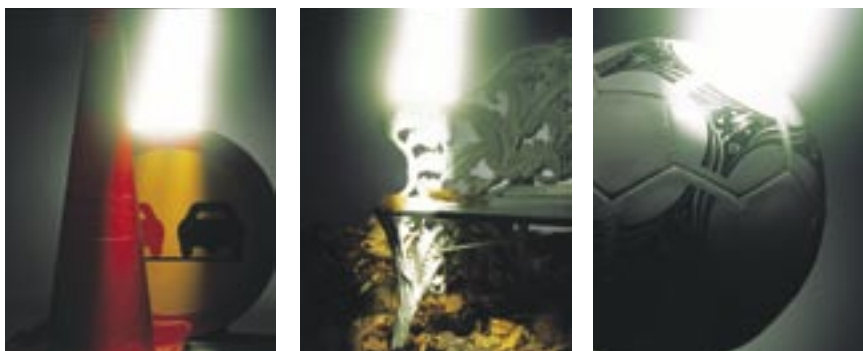

Inspiration

Ljus i offentlig utemiljö - med ScandiDelux